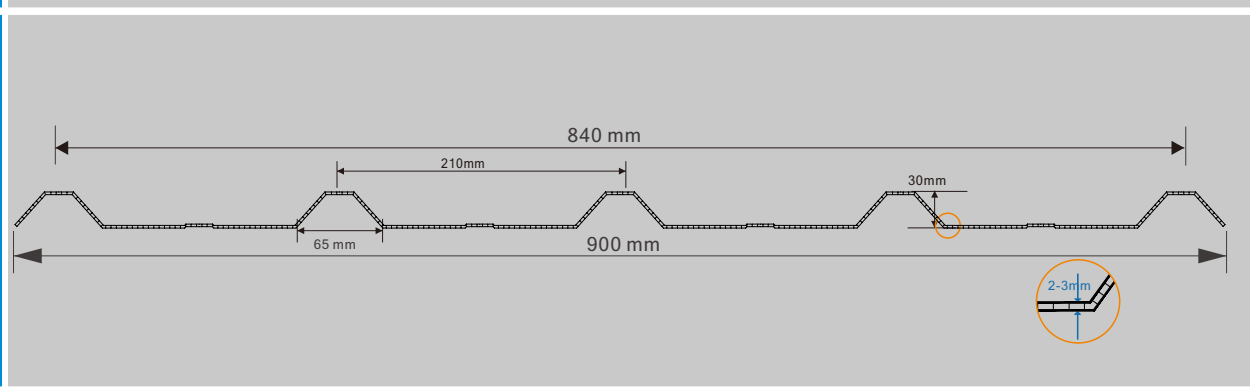

840型中空瓦楞板
840 corrugated