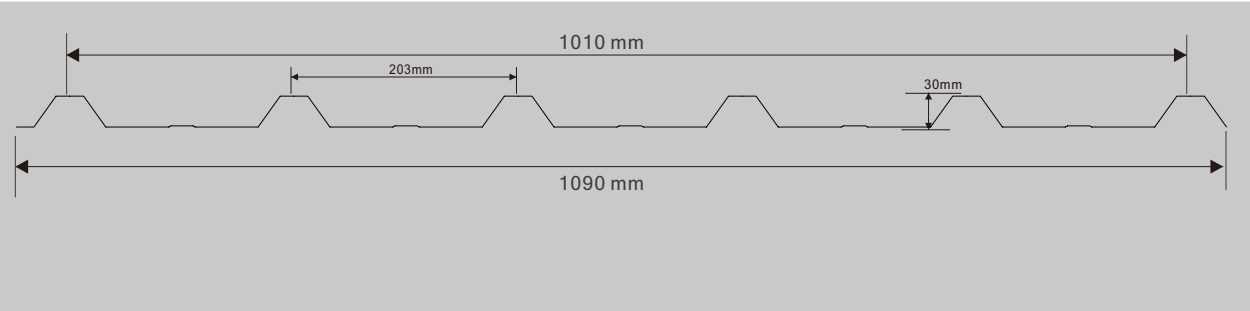

110型实心梯形瓦
110 greca sheet

76型实心圆波
76 solid

840型实心板
840 solid

1090型实心板
1090 solid

PC瓦楞板系列图片参考
CORRUGATED SHEET PICS

板谷科技
POLYVALLEY
让生活更自然

产品系列 Product Range

描述: 板谷中空瓦楞板系列,单面UV,质保10年